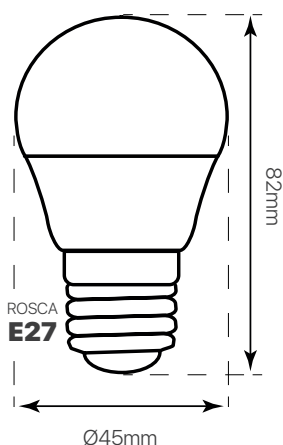

esférica led e14

ficha técnica

datasheet

ref. 5550337

Luminance Distance Curve

Nombre / Name	Esférica led E27 6W
Referencia / Reference	5550337
Materiales / Materials	Plastico + aluminio
Difusor / Diffuser	Plástico
Potencia / Power	6W
Temperatura de color / Color temperature	4000K
Flujo luminoso / Luminous flux	510 lm/w
Dimable / Dimmable	SI
Ángulo de apertura / Beam angle	300°
Ángulo de inclinación / Inclination angle	-
IP	IP20
IK	-
F.P	>0,90
UGR	-
IRC	≥80
Chip	EPISTAR SMD 2835
Driver	i-TEC SERIES
Vida media (duración) / Average life	>50.000 h
Clase energética / Energy class	A+
Aislamiento eléctrico / Electrical isolation	Clase II
Colores / Colors	Blanco
Medida exterior / Product size	45 mm x 82 mm
Medidas de corte / Cutting measurements	-
Tª (ambiente/trabajo) / Tª (enviroment/work)	-20°C ~ 45°C
Input	AC 180-240V
Output	DC 40-80V
Frecuencia / Frequency	50 / 60Hz
Peso / Weight	2 grs
Certificados / Certificates	CE RoHS
Garantia / Warranty	2 años