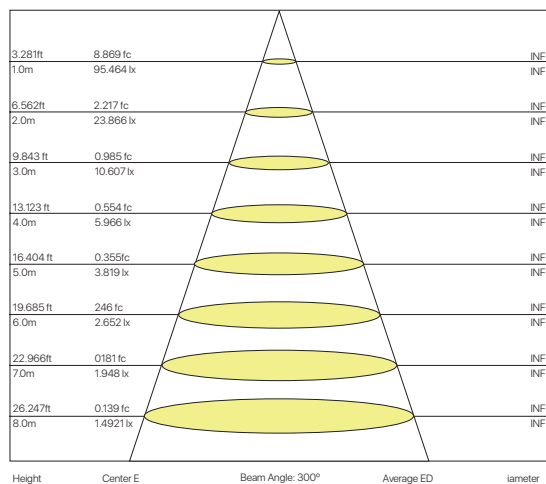

esférica led e14

ficha técnica

datasheet

ref. 5550337

Luminance Distance Curve

Nombre / Name	Esférica led E27 6W
Referencia / Reference	5550337
Materiales / Materials	Plastico + aluminio
Difusor / Diffuser	Plástico
Potencia / Power	6W
Temperatura de color / Color temperature	4000K
Flujo luminoso / Luminous flux	510 lm/w
Dimable / Dimmable	SI
Ángulo de apertura / Beam angle	300°
Ángulo de inclinación / Inclination angle	-
IP	IP20
IK	-
F.P	>0,90
UGR	-
IRC	≥80
Chip	EPISTAR SMD 2835
Driver	i-TEC SERIES
Vida media (duración) / Average life	>50.000 h
Clase energética / Energy class	A+
Aislamiento eléctrico / Electrical isolation	Clase II
Colores / Colors	Blanco
Medida exterior / Product size	45 mm x 82 mm
Medidas de corte / Cutting measurements	-
Tª (ambiente/trabajo) / Tª (enviroment/work)	-20°C ~ 45°C
Input	AC 180-240V
Output	DC 40-80V
Frecuencia / Frequency	50 / 60Hz
Peso / Weight	2 grs
Certificados / Certificates	CE RoHS
Garantia / Warranty	2 años